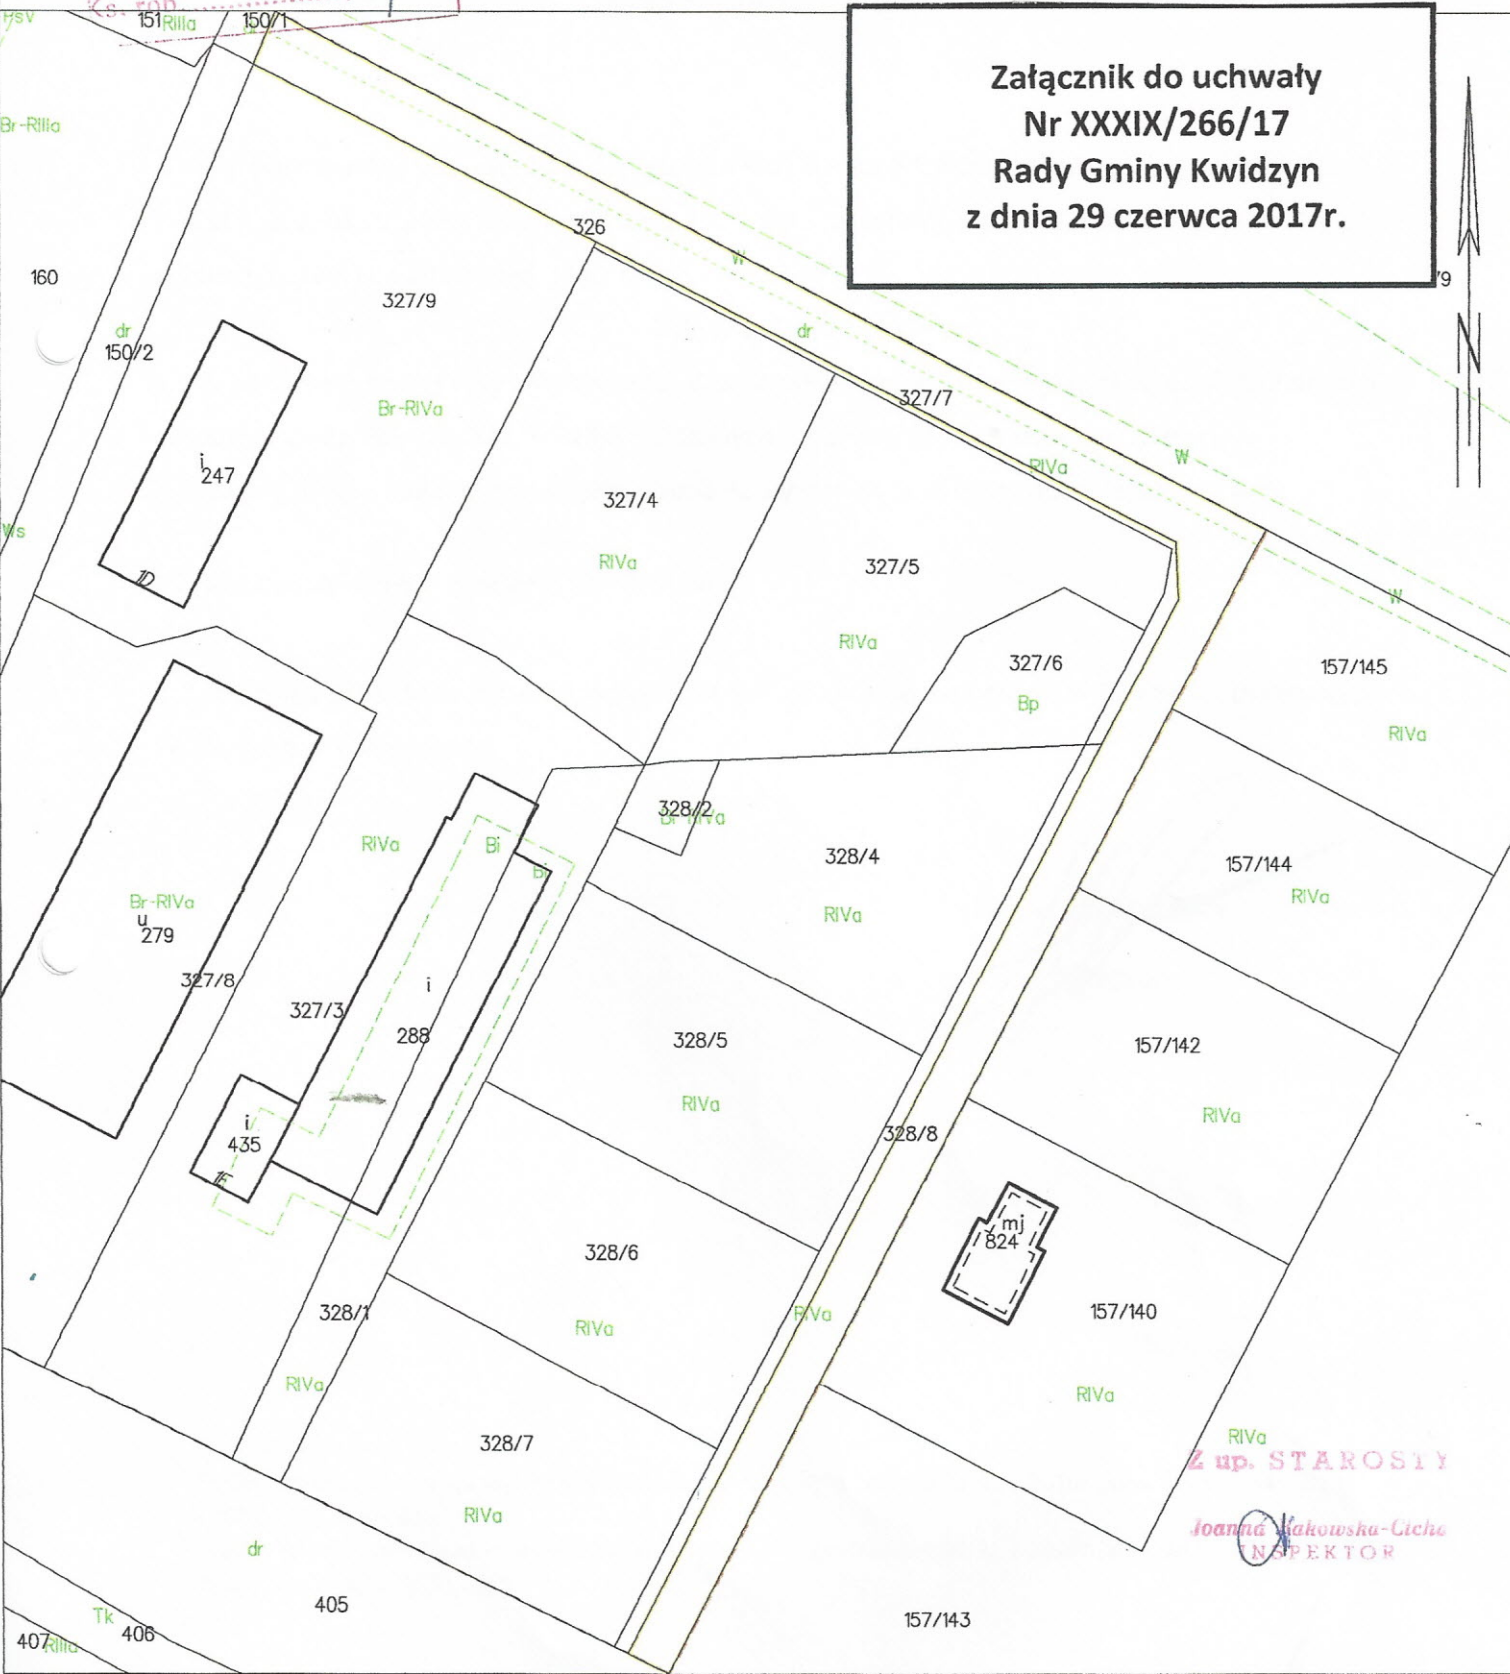

WYRYS Z MAPY EWIDENCYJNEJ

02.2.2; 6.211.28.22.4.4; 6.211.28.22.4.2; 6.211.28.22.2.4; 6.211.28.22.2.2; 6.211.28.17.4.4; 6.211.28.17.3.3
obr. Korzeniewo 0013: dz. 326

STAROSTA KWIDZYŃSKI

SKALA 1:1000

Układ odniesienia: PL-ETRS89, układ wsp. płaskich: PL-2000 strefa 6 (18°), układ wys.: PL-KRON86-NH (Kronsztadt 60)

2034/17

Załącznik do uchwały
Nr XXXIX/266/17
Rady Gminy Kwidzyn
z dnia 29 czerwca 2017r.

Z up. STAROSTY

Joanna Rakowska-Cicho
INSPEKTOR