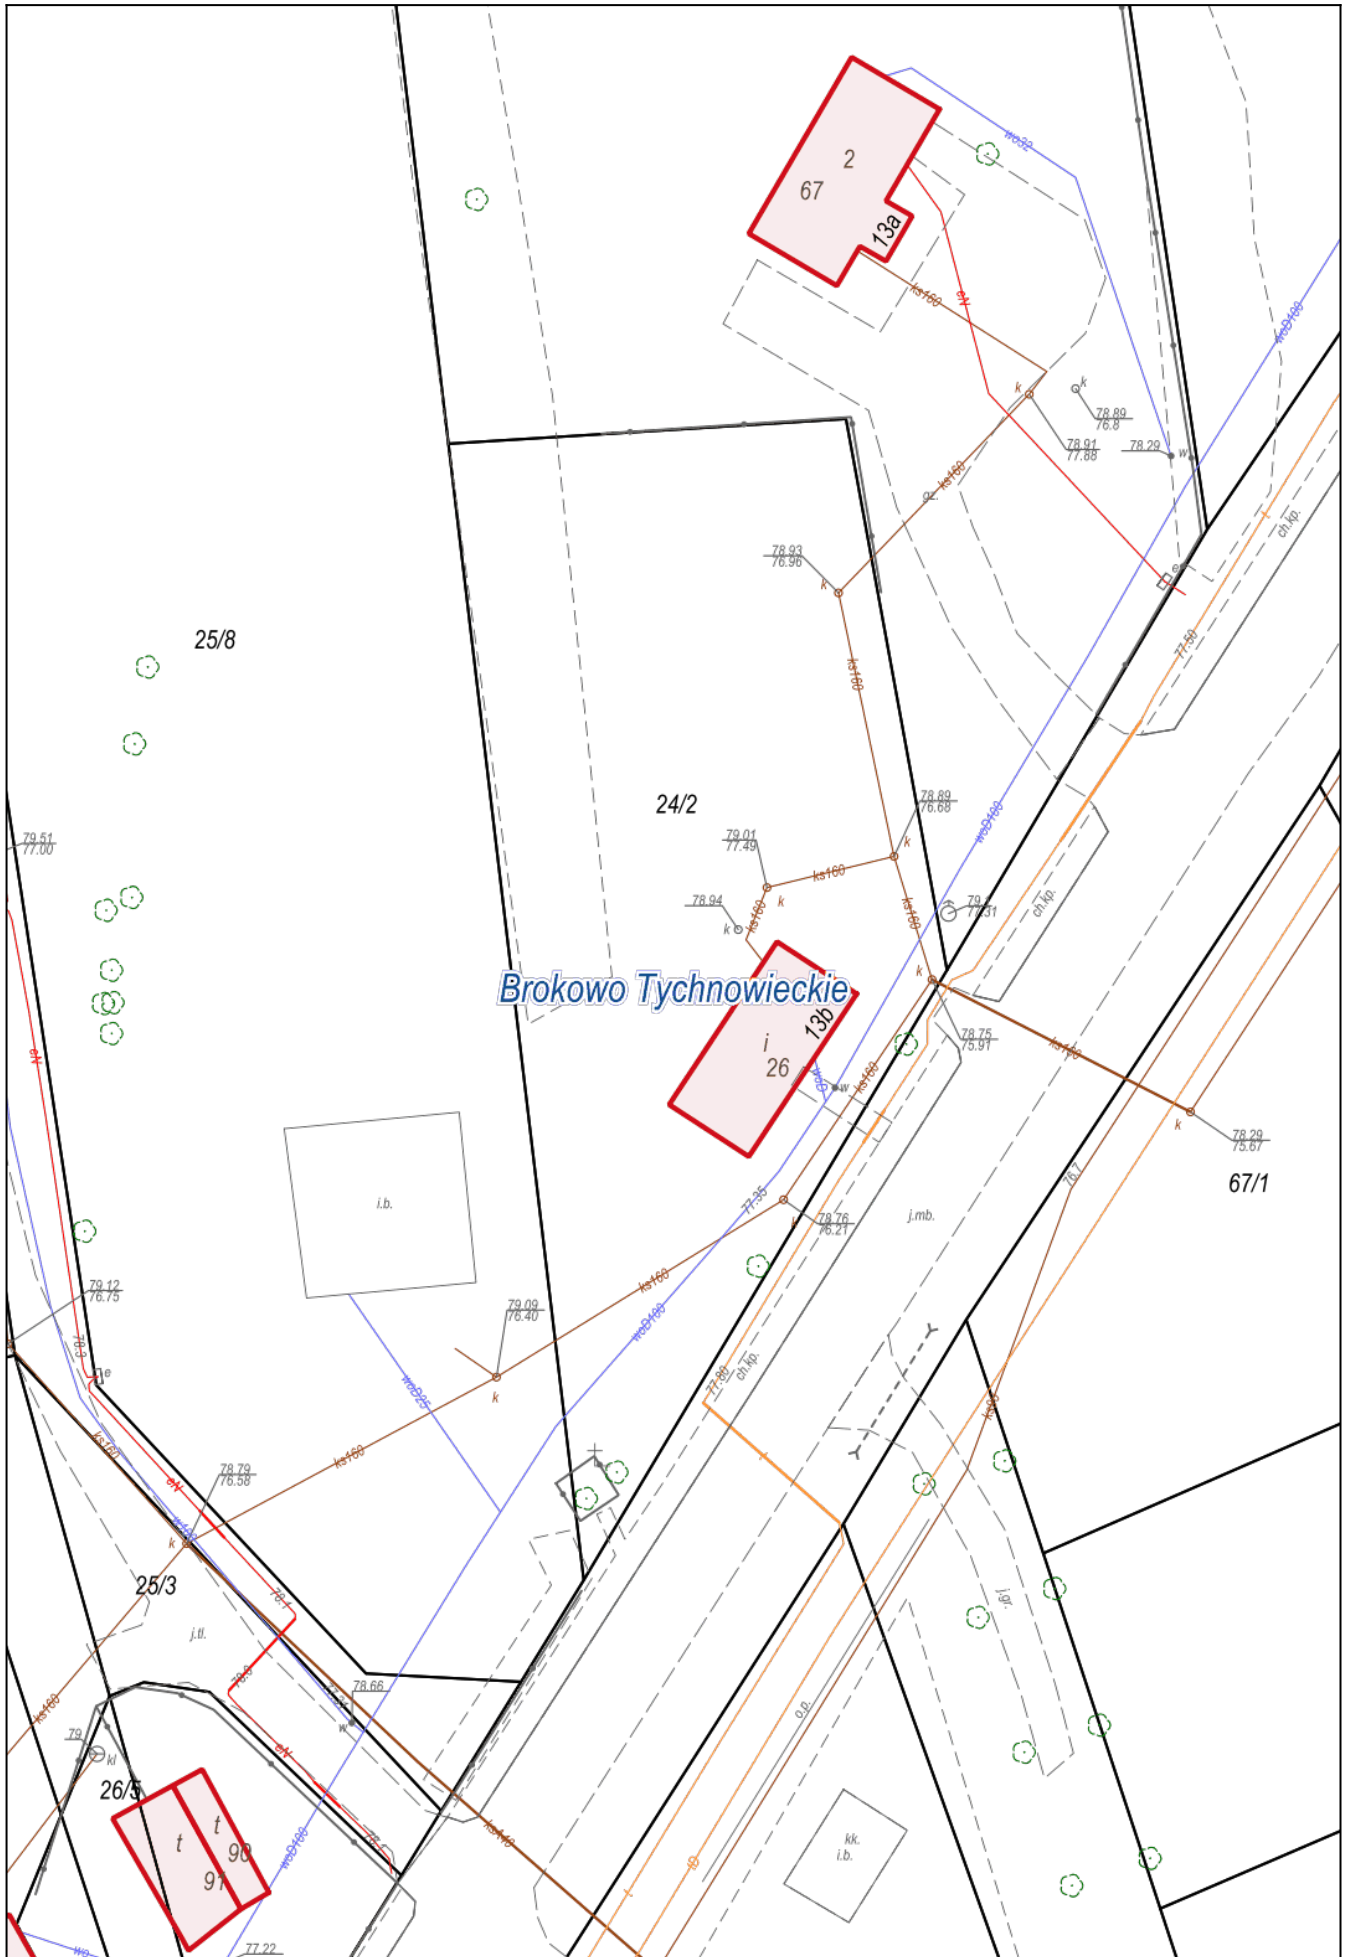

Wydruk mapy z systemu WebEWID

Wydruk w skali 1:500

Wydruk z systemu WebEWID

Sporządził: Weronika Jarzębowska

Udostępniane informacje nie są dokumentami w postępowaniach administracyjnych i innych. Materiały zawierające informacje z powiatowego zasobu geodezyjnego i kartograficznego (w tym dane z operatu ewidencji gruntów i budynków Starostwa Powiatowego w Kwidzynie) należy zamawiać w Wydziale Geodezji. Dokumenty zawierające inne informacje przetwarzane w Wewnętrznym Portalu Mapowym należy zamawiać w wydziałach merytorycznych, odpowiedzialnych za aktualizację tych danych.