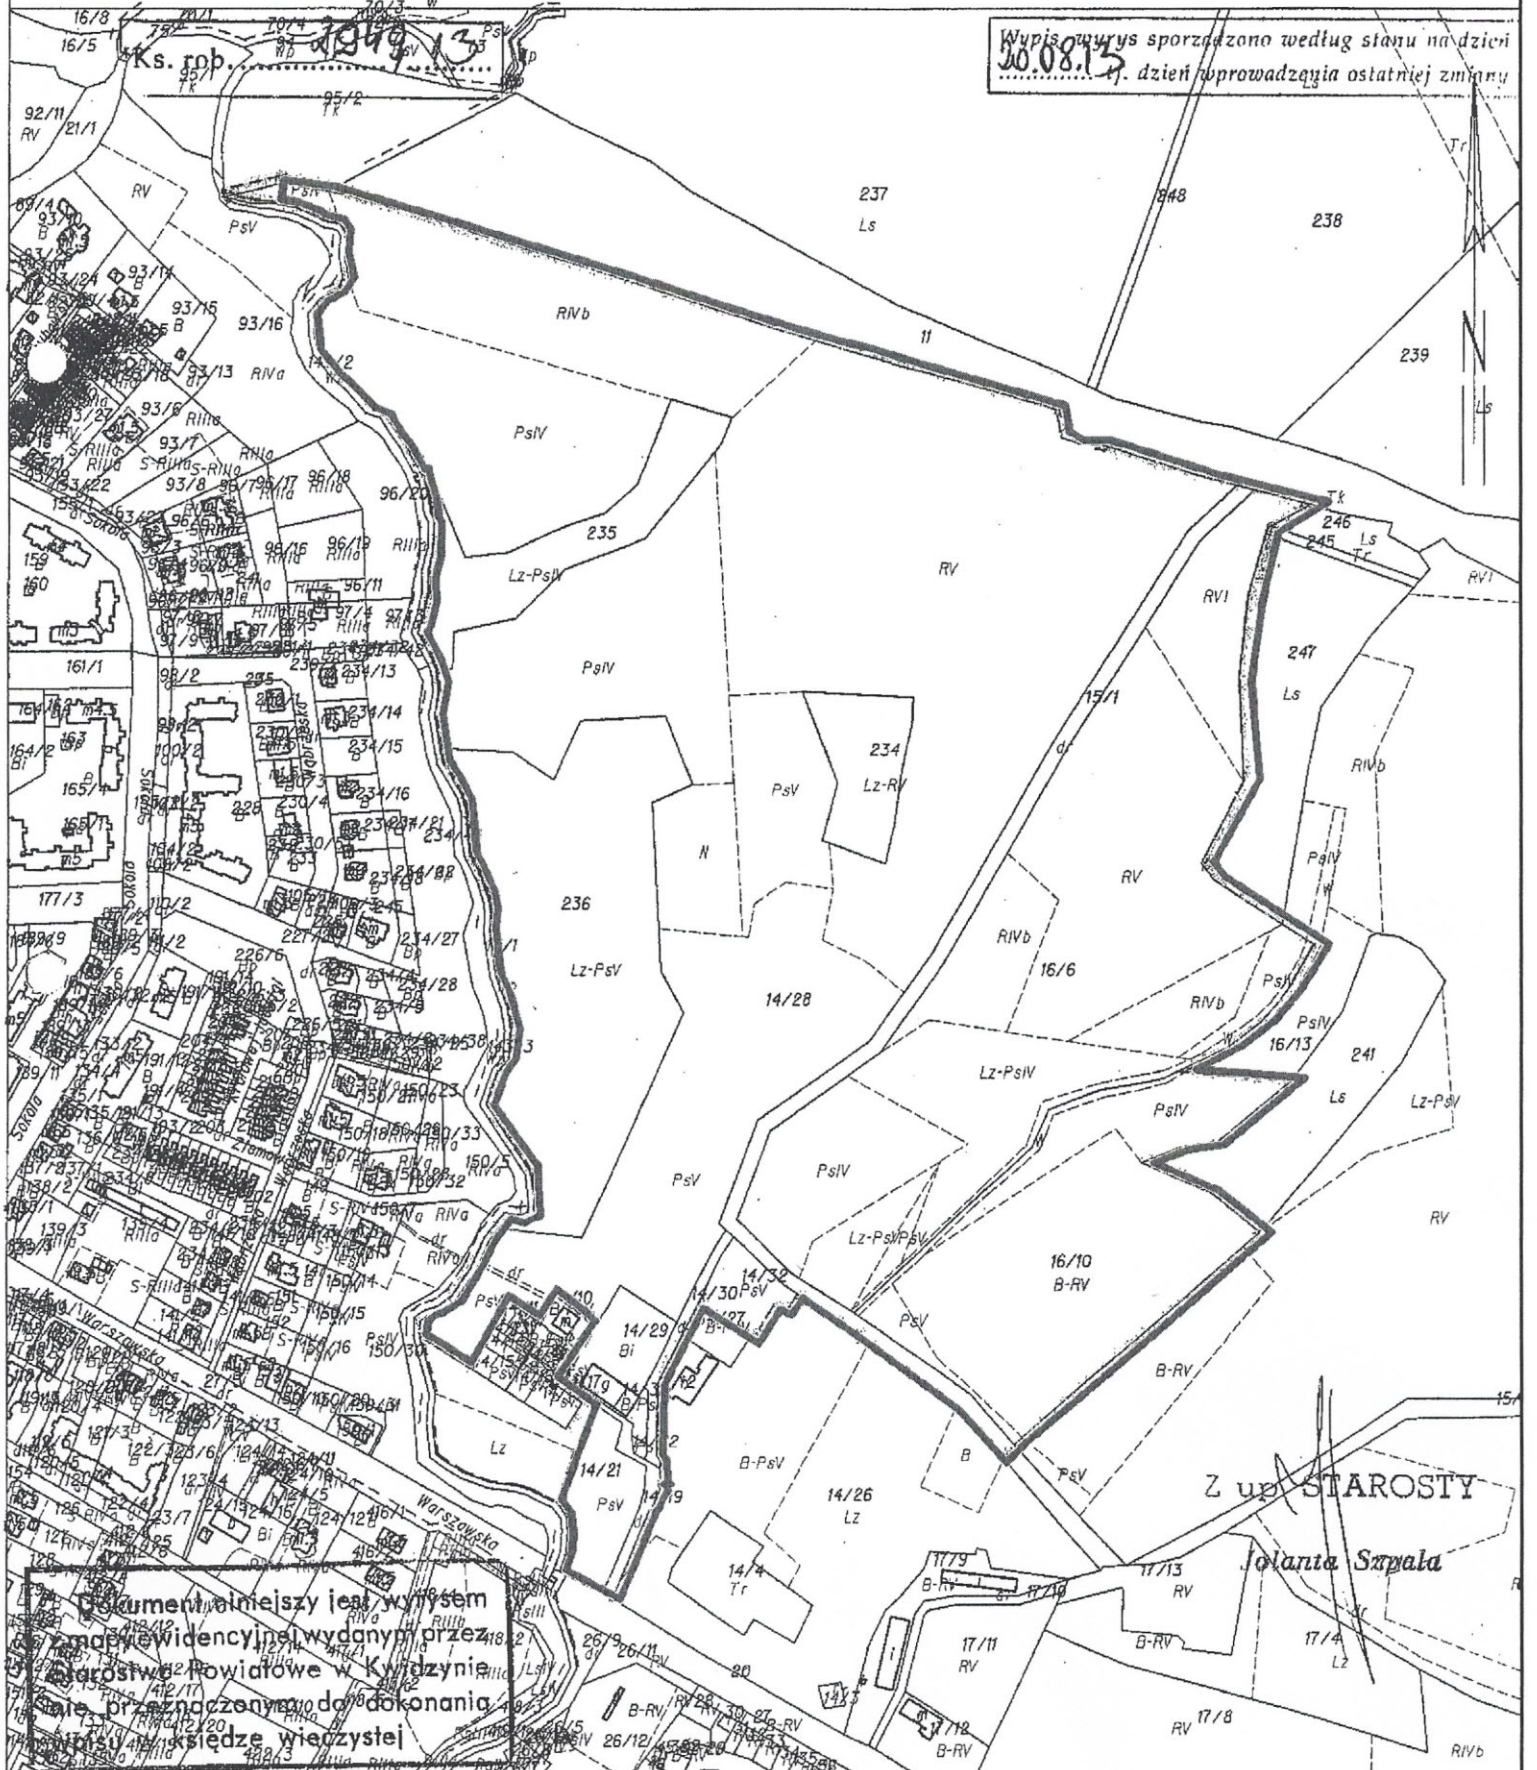

Załącznik graficzny
do Uchwały Rady Gminy Kwidzyn
Nr XX/127/15
z dnia 7 grudnia 2015 r.

Województwo: pomorskie
Powiat: kwidzyński
ostka ewidencyjna: Kwidzyn - W 220703_2
Obręb: Górki 0010

WYRYS Z MAPY EWIDENCYJNEJ

Sekcje mapy: 6.207.28.20; 6.207.28.15

obr. Górki 0010: dz. 14/19, 14/22, 14/28, 14/29, 14/31, 15/1, 16/6, 16/10, 234, 235, 236, 241, 242, 243, 244, 245, 236, 237, 238, 239, 240, 241, 242, 243, 244, 245, 236, 237, 238, 239, 240

SKALA 1:5000

Nasładownictwo i reprodukcja wzbronione

STAROSTA KWIDZYŃSKI

Wypis wyrys sporządzono według stanu na dzień
30.08.15 - dzień wprowadzenia ostatniej zmiany

Z up. STAROSTY

Jolanta Szypala

Dokument niniejszy jest wynikiem mapy ewidencyjnej wydanej przez Starostwo Powiatowe w Kwidzynie i nie przeznaczony do dokonania zapisu w księdze wieczystej