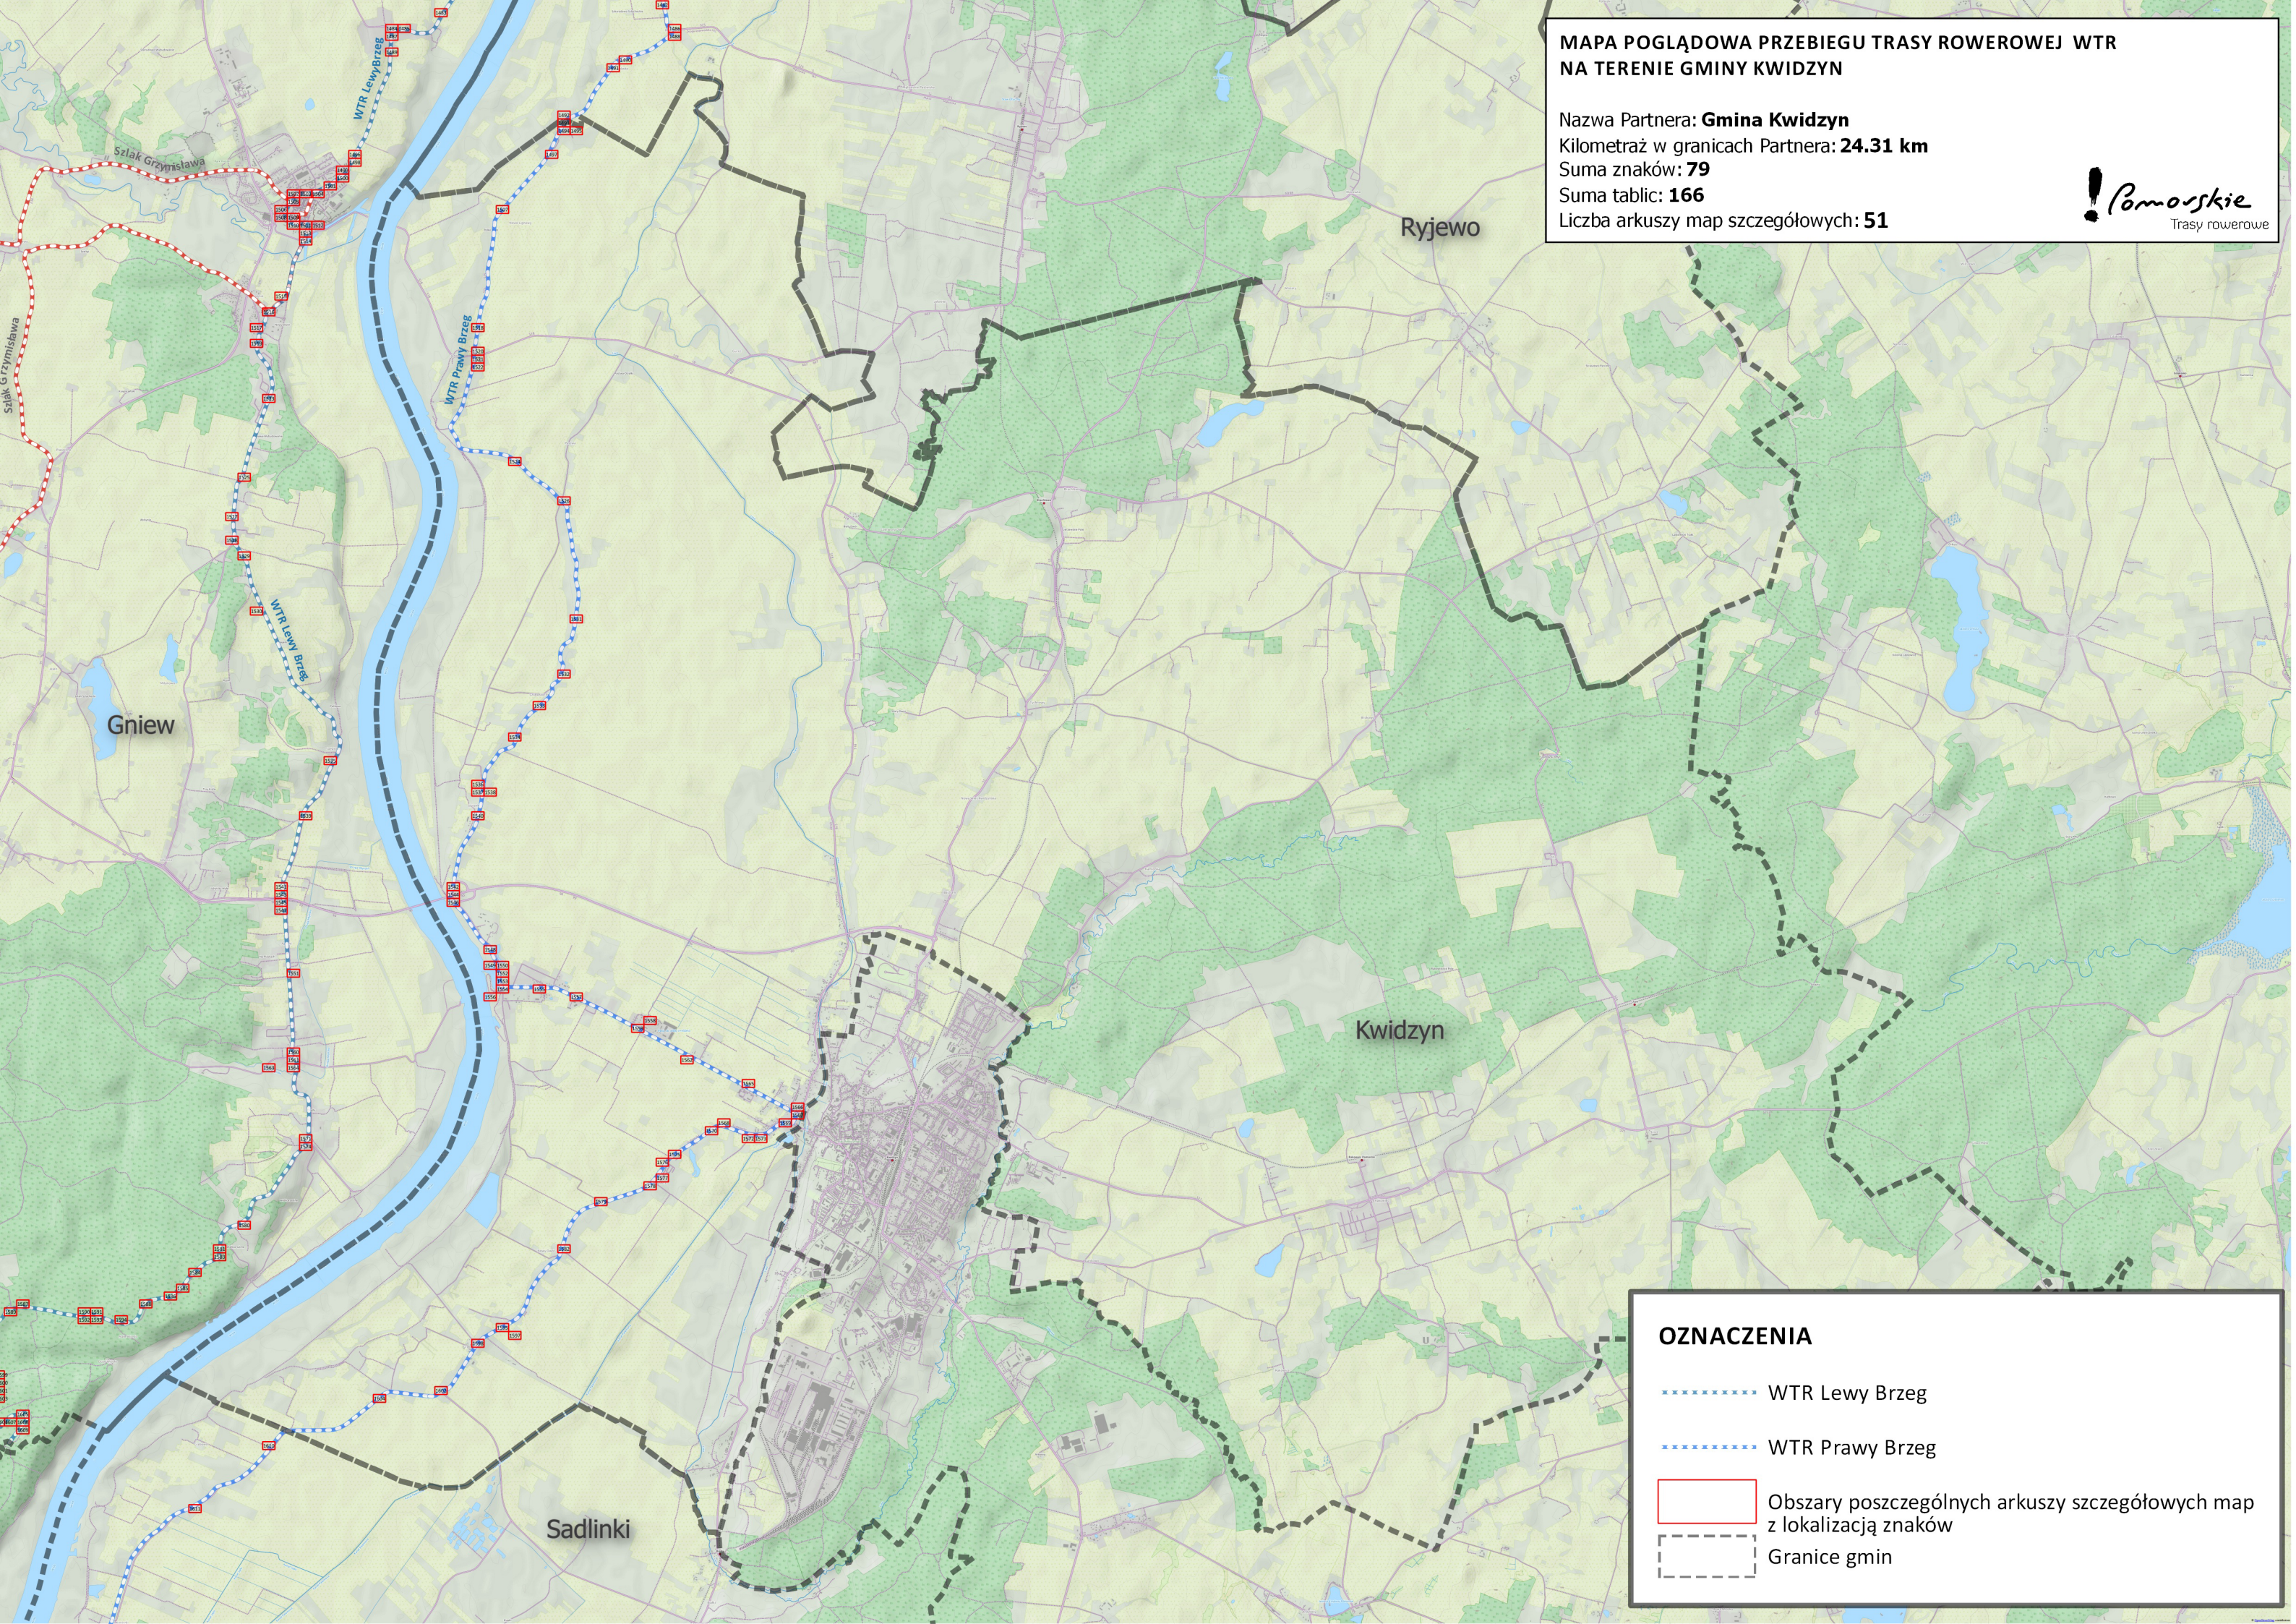

**MAPA POGLĄDOWA PRZEBIEGU TRASY ROWEROWEJ WTR
NA TERENIE GMINY KWIDZYN**

Nazwa Partnera: **Gmina Kwidzyn**
Kilometraż w granicach Partnera: **24.31 km**
Suma znaków: **79**
Suma tablic: **166**
Liczba arkuszy map szczegółowych: **51**

OZNACZENIA

-  WTR Lewy Brzeg
-  WTR Prawy Brzeg
-  Obszary poszczególnych arkuszy szczegółowych map z lokalizacją znaków
-  Granice gmin