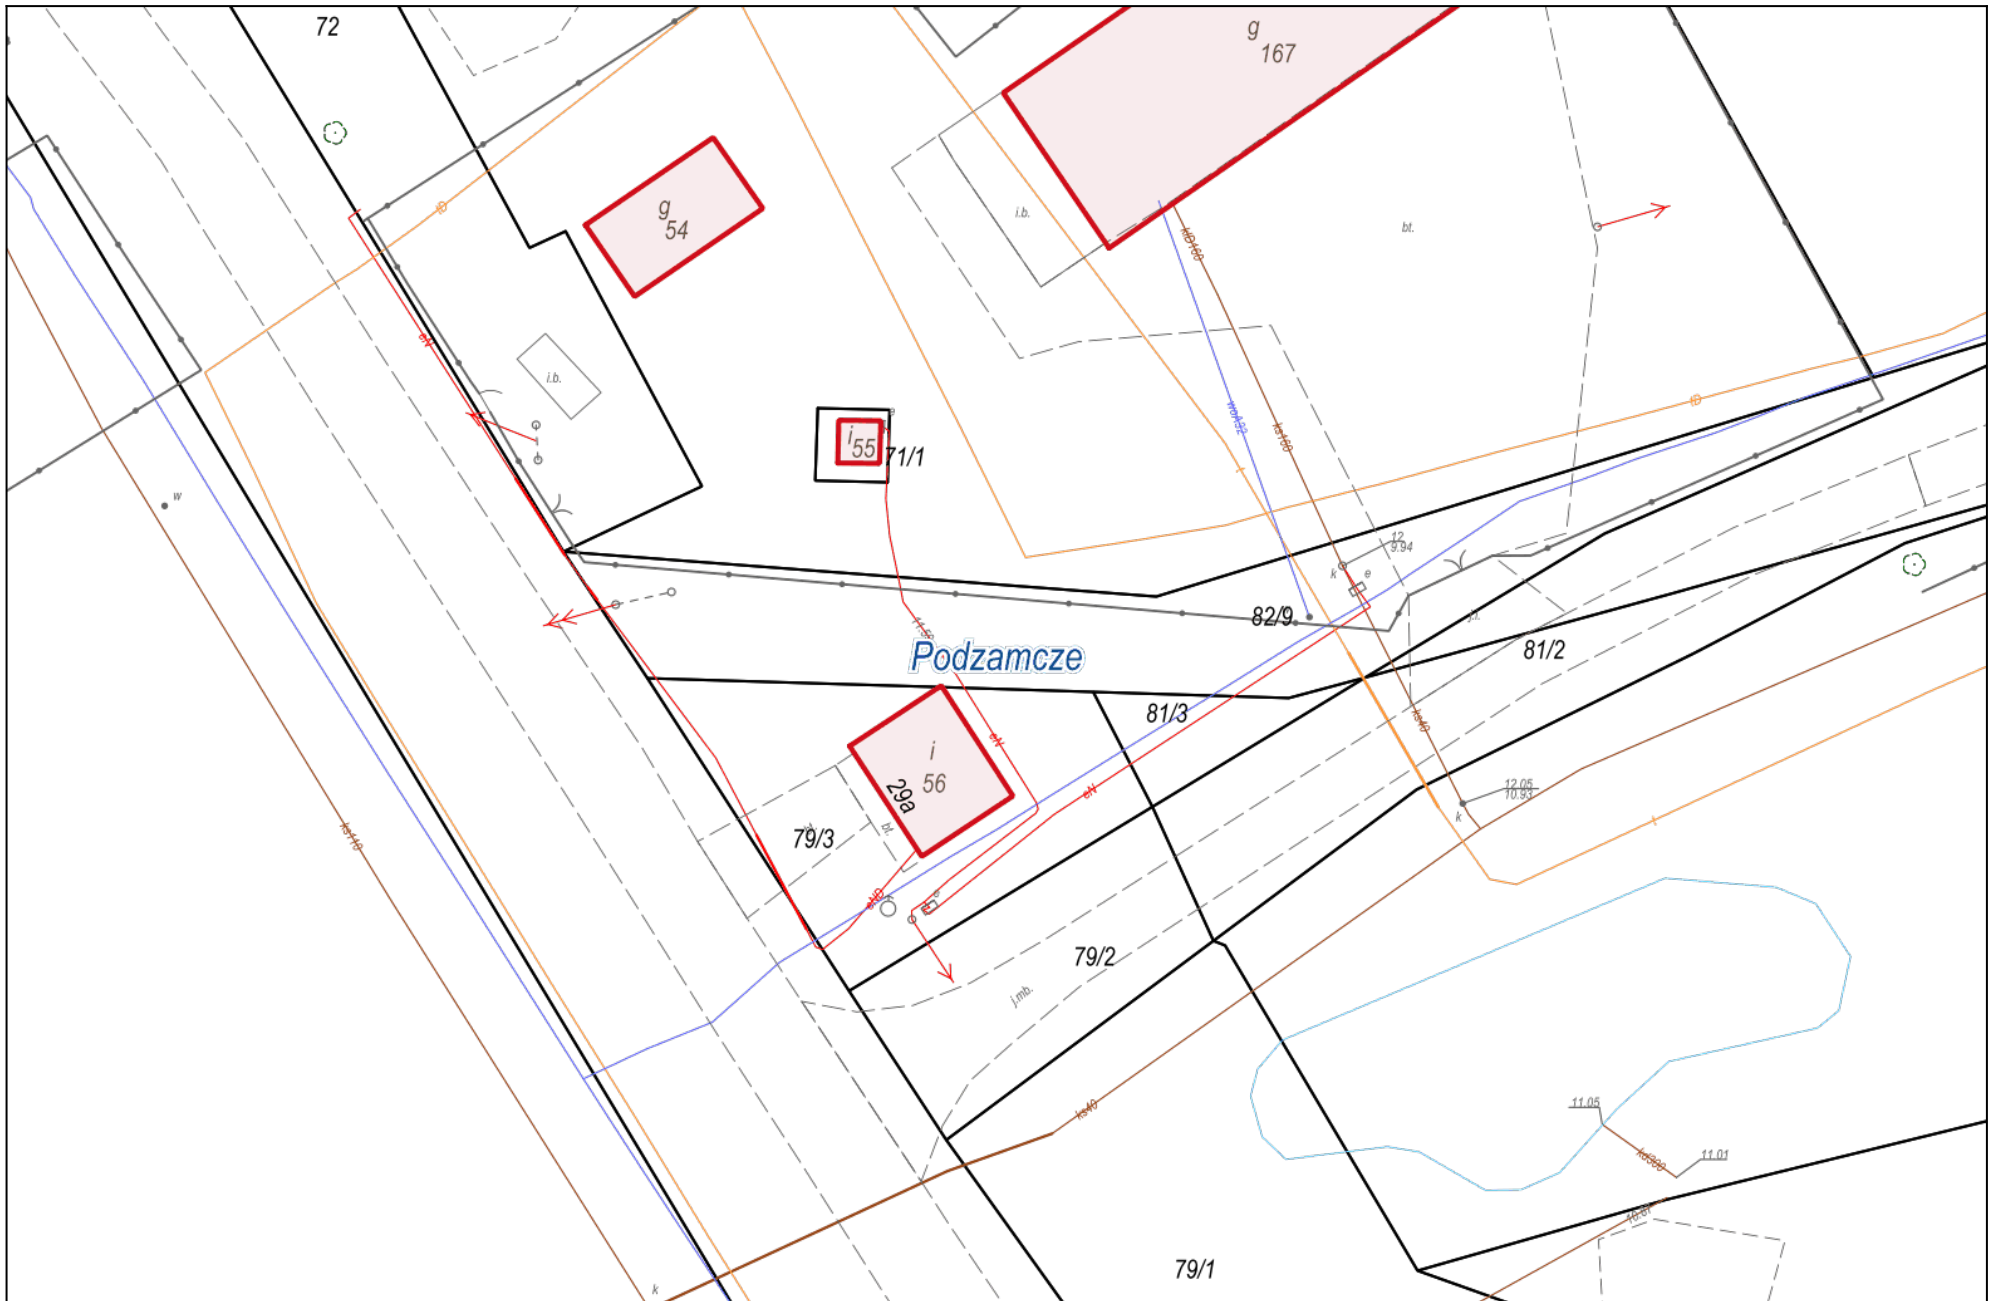

Wydruk mapy z systemu WebEWID

Wydruk w skali 1:500

Wydruk z systemu WebEWID

Sporządził: Weronika Jarzębowska

Udostępniane informacje nie są dokumentami w postępowaniach administracyjnych i innych. Materiały zawierające informacje z powiatowego zasobu geodezyjnego i kartograficznego (w tym dane z operatu ewidencji gruntów i budynków Starostwa Powiatowego w Kwidzynie) należy zamawiać w Wydziale Geodezji. Dokumenty zawierające inne informacje przetwarzane w Wewnętrznym Portalu Mapowym należy zamawiać w wydziałach merytorycznych, odpowiedzialnych za aktualizację tych danych.