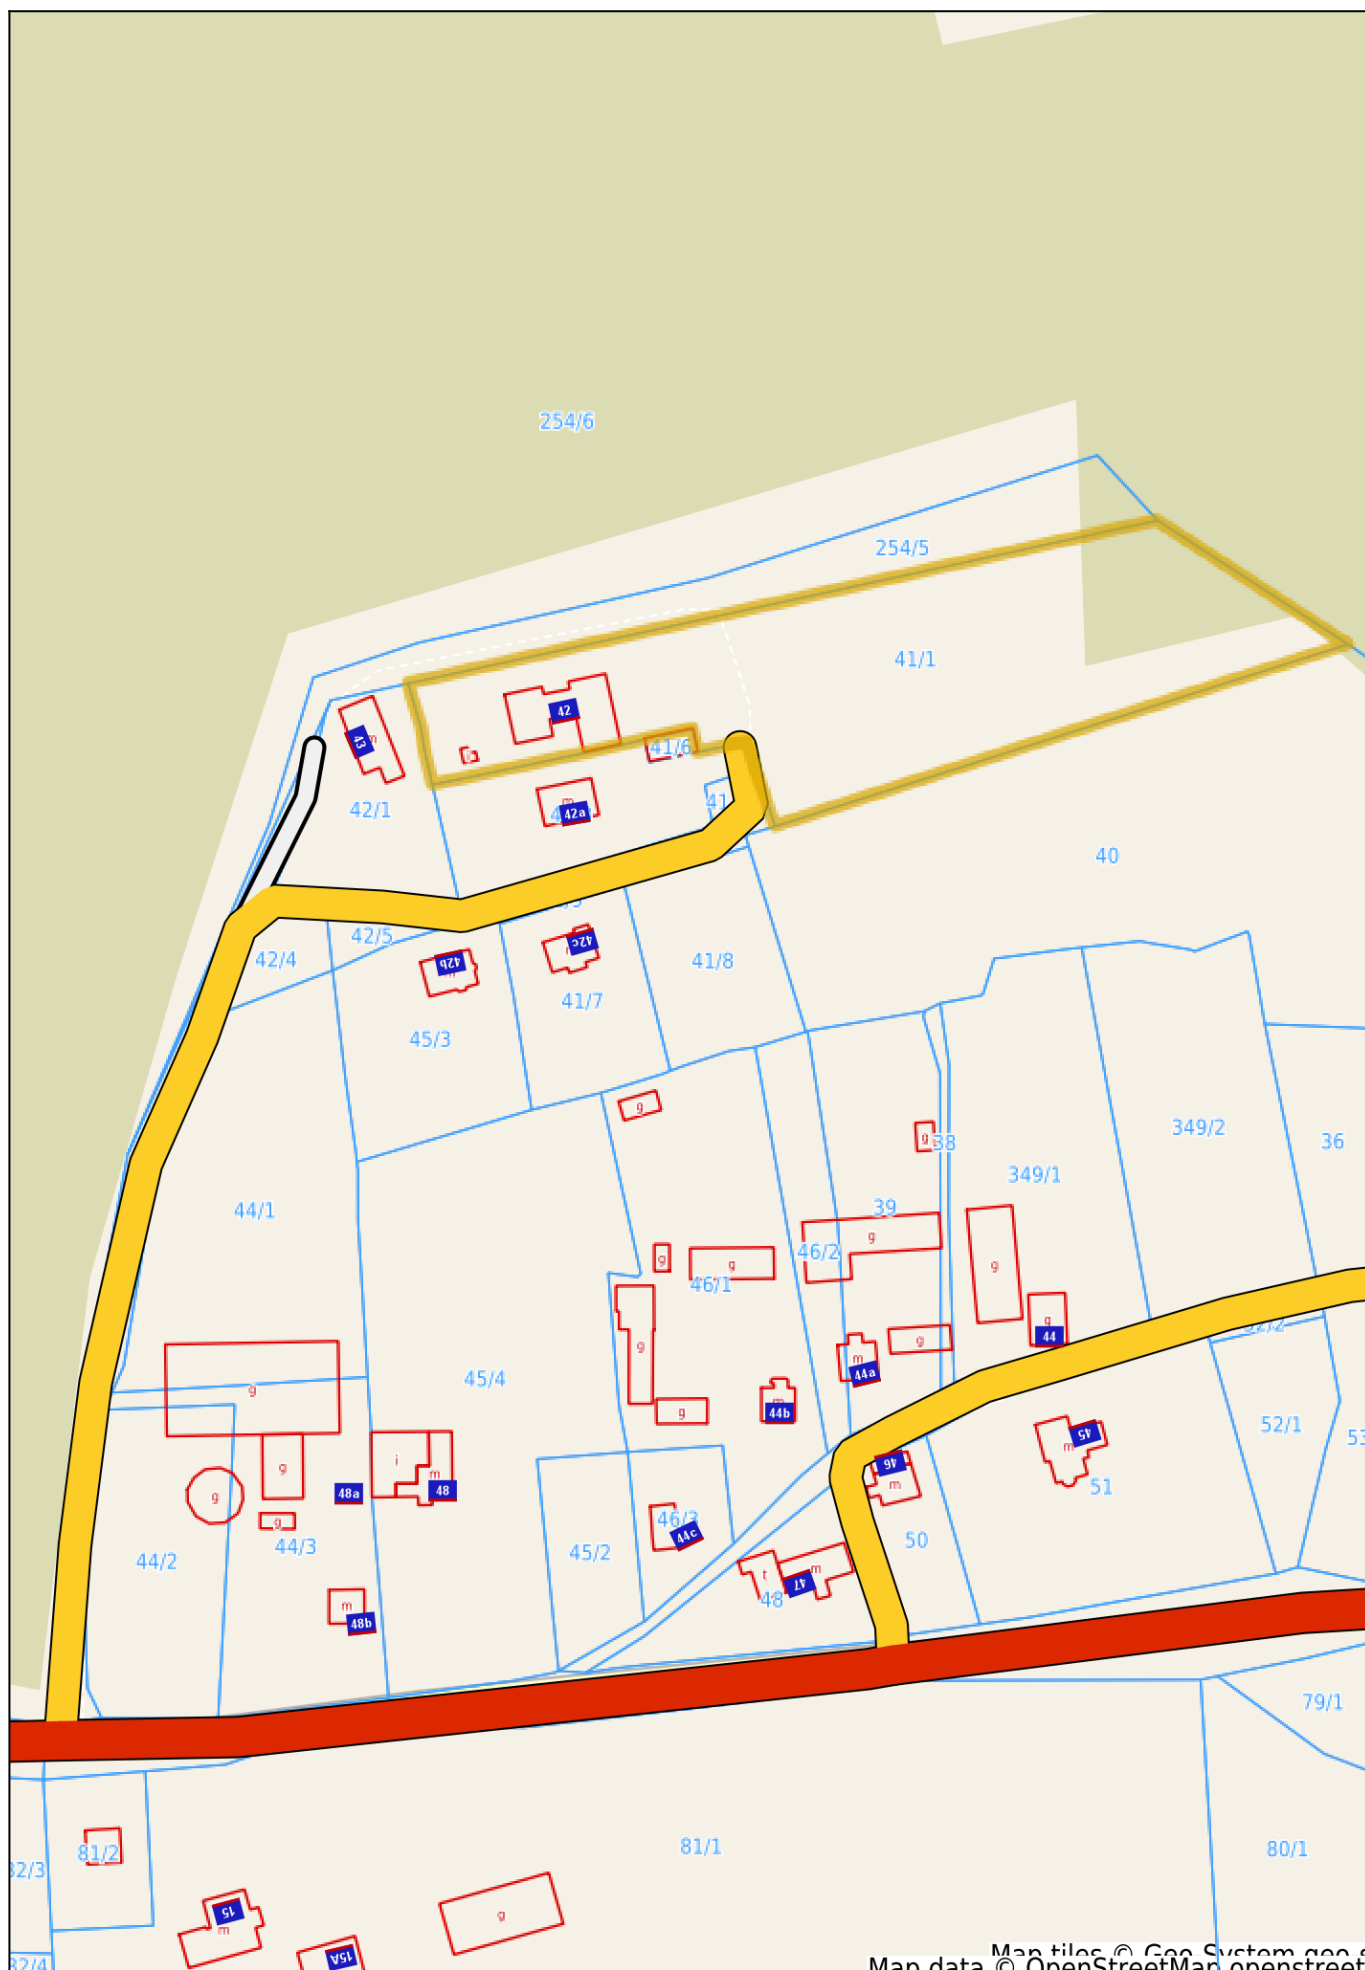

Kwidzyn - System Informacji Przestrzennej

skala 1 : 2000

Map data © OpenStreetMap contributors