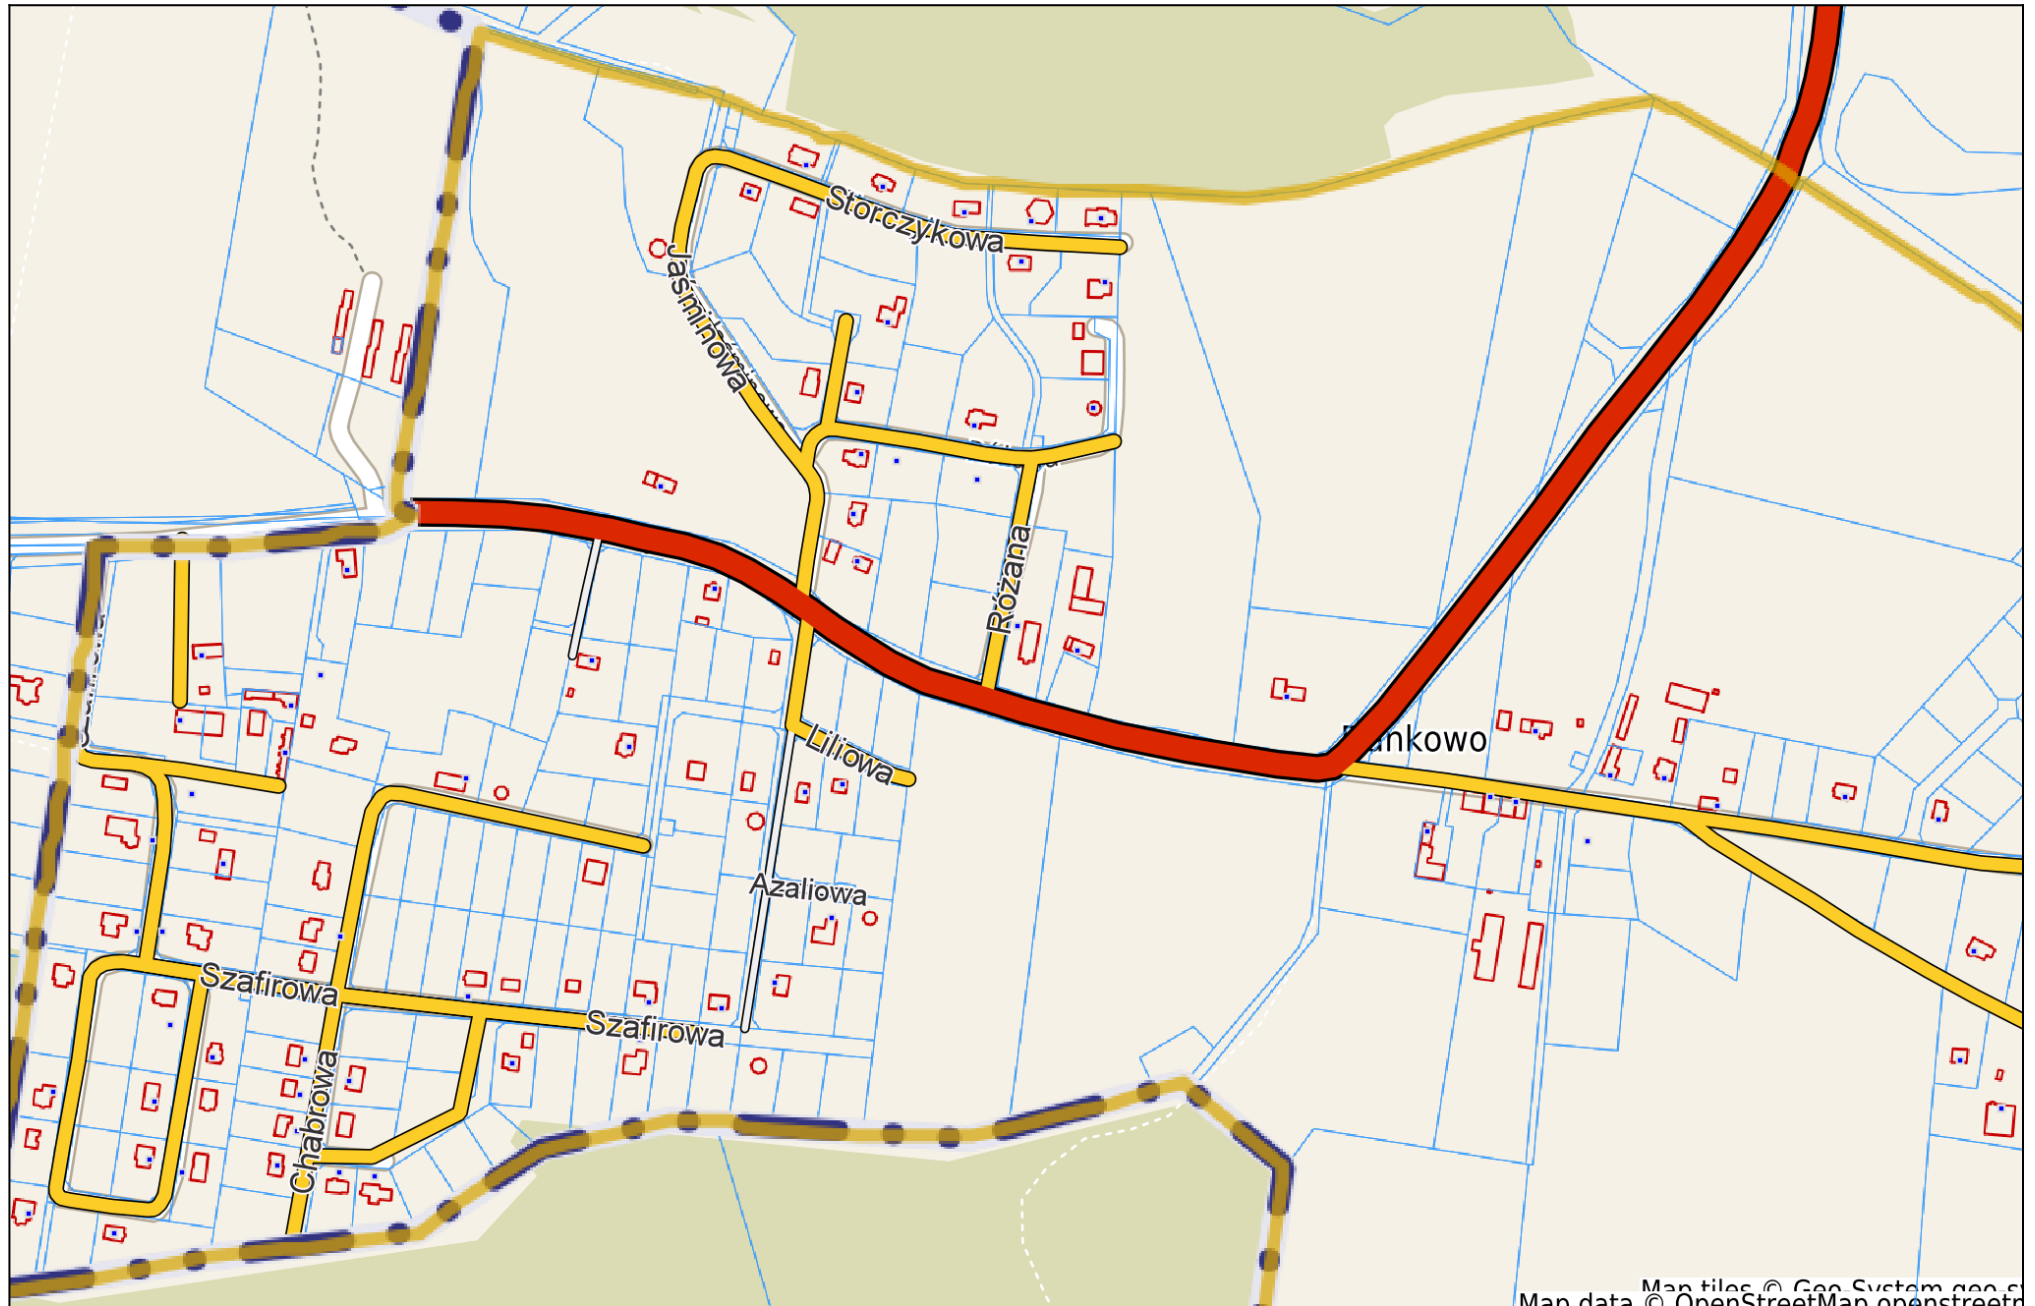

Kwidzyn - System Informacji Przestrzennej

skala 1 : 5000

Map tiles © Geo System geo.s
Map data © OpenStreetMap openstreetm