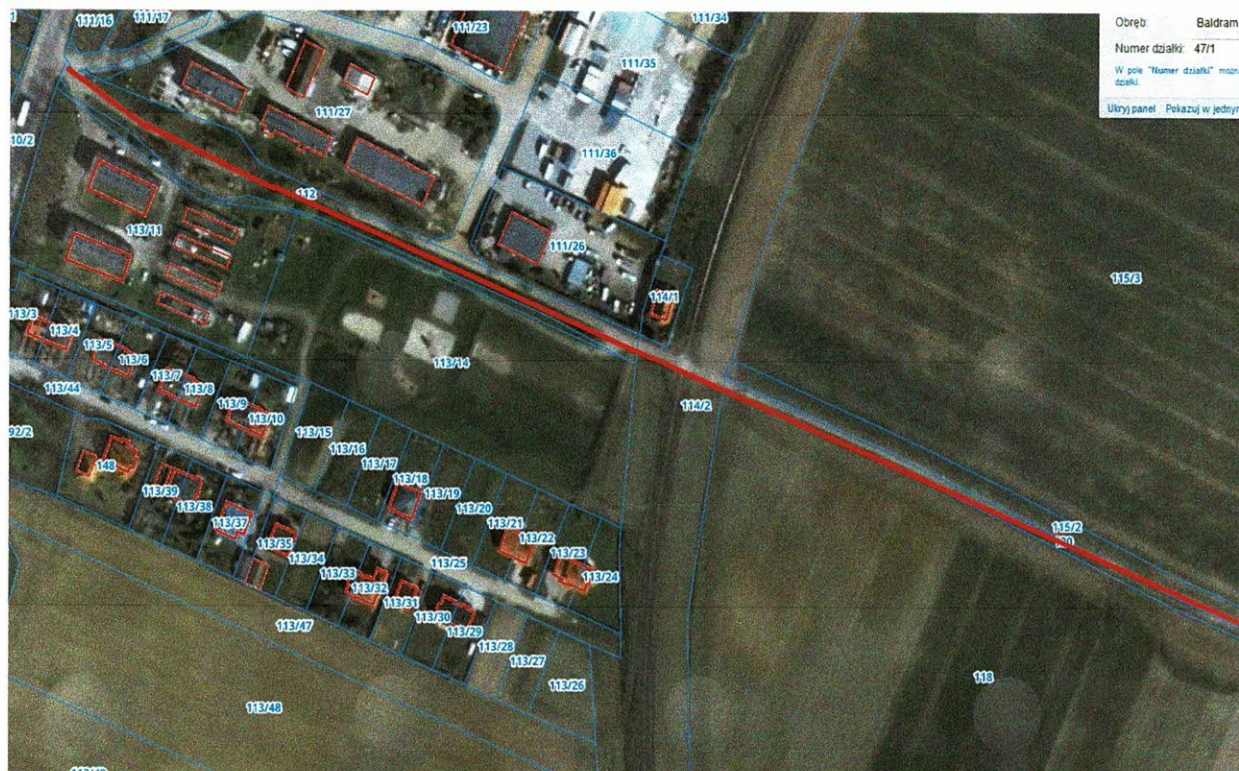

Załącznik graficzny
do Uchwały Rady Gminy Kwidzyn
Nr LI/361/18
z dnia 28 czerwca 2018r.

- przebieg drogi Baldram – Kamionka na odcinku od drogi krajowej DK55, dz. nr 112 do drogi gminnej 247022G