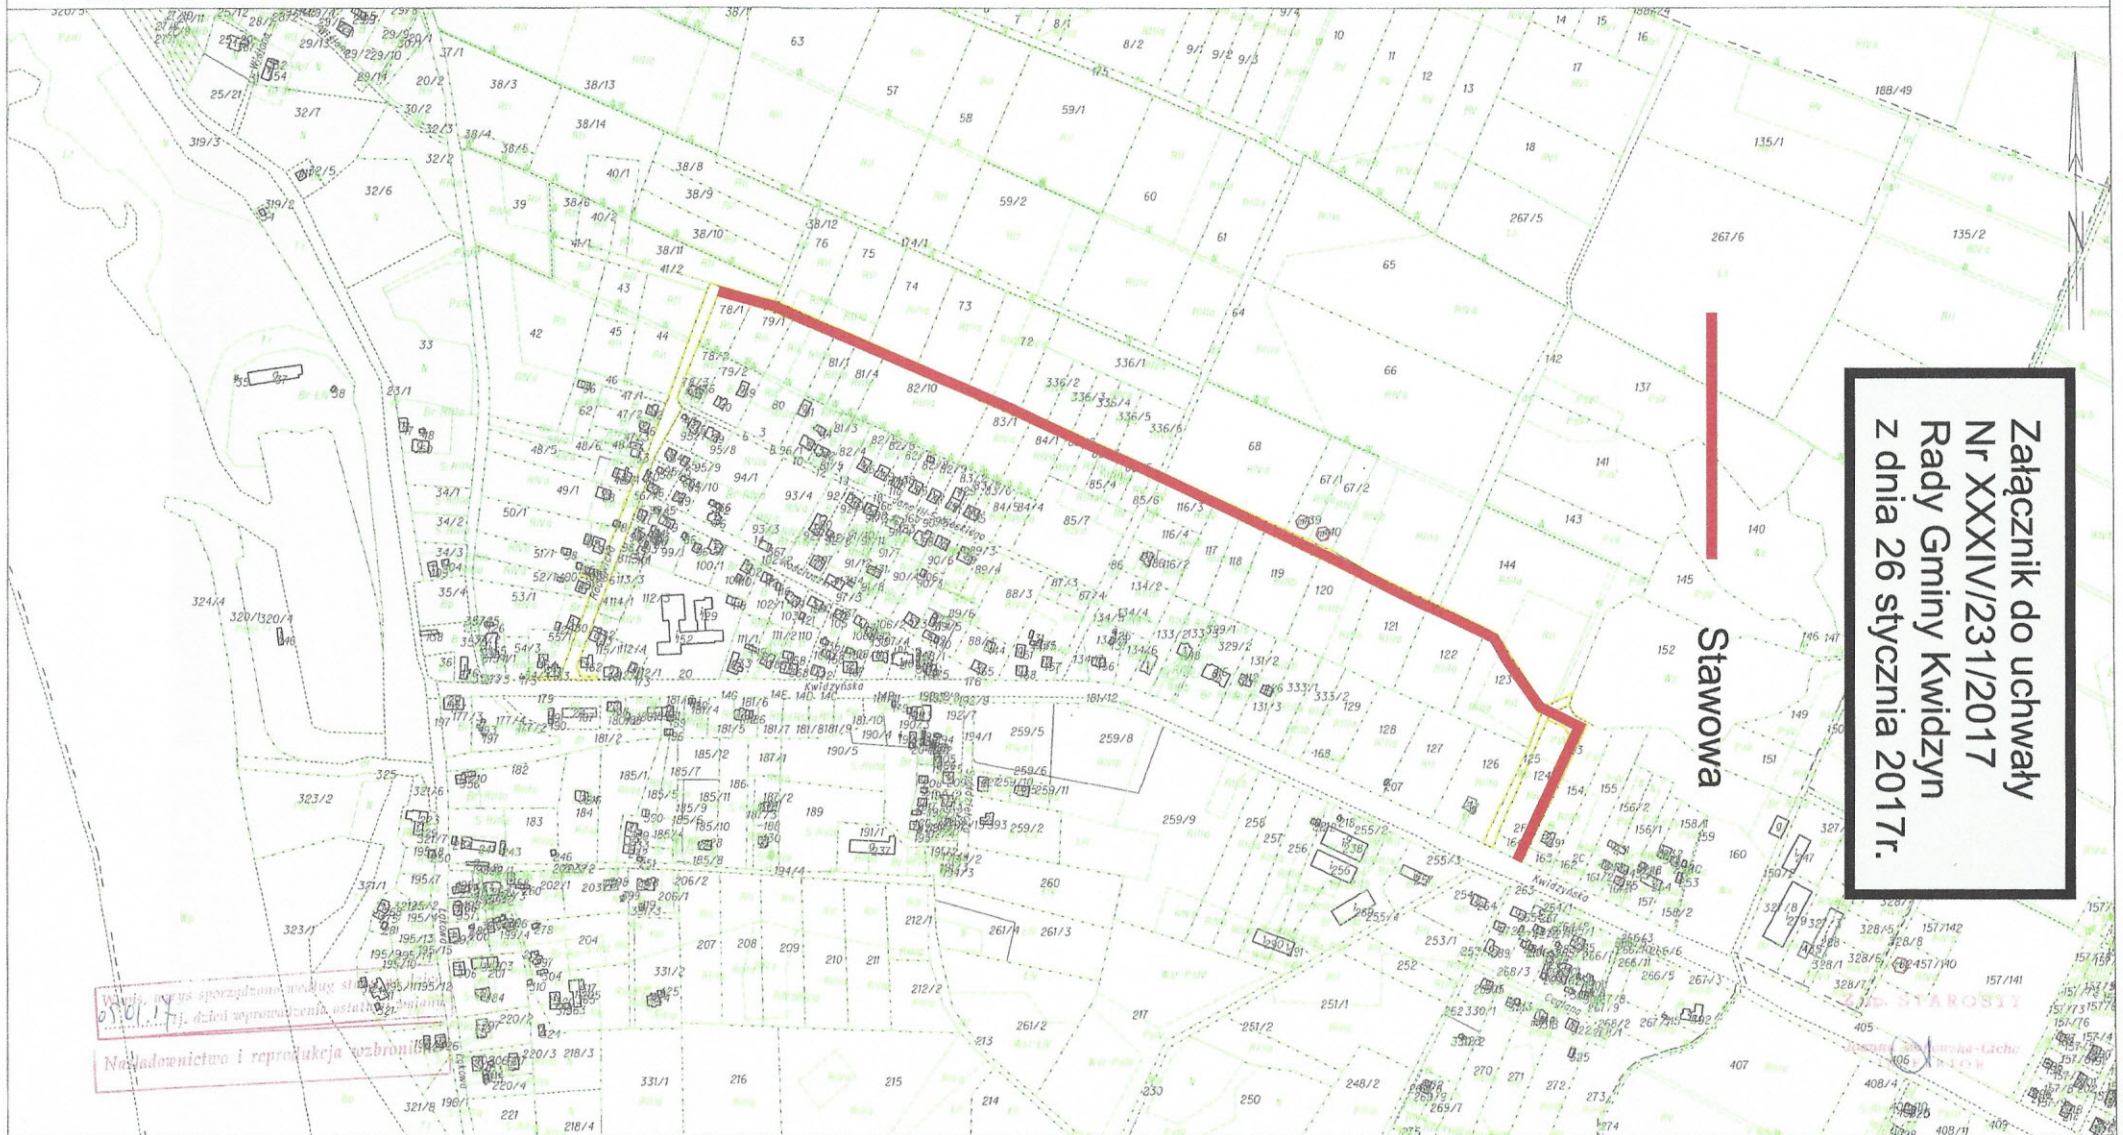

STAROSTA KWIDZYŃSKI

WYRYS Z MAPY EWIDENCYJNEJ
.02.2.2; 6.211.28.22.4.4; 6.211.28.22.4.2; 6.211.28.22.2.4; 6.211.28.22.2.2; 6.211.28.17.4.4; 6.211.28.17.3.3
obr. Korzeniewo 0013; dz. 56/1, 125, 153

SKALA 1:5000

Układ wsp. płaskich: 2000 strefa 6 (18°), układ odn.: Kronsztadt 60

Ks. rob. 26.2017

Załącznik do uchwały
Nr XXXIV/231/2017
Rady Gminy Kwidzyn
z dnia 26 stycznia 2017r.

Wzrost, zakres sporządzenia według stanu na 2017-01-01, danej wypracowania ostatni...
Nadzawnictwo i reprodukcja wzbronione